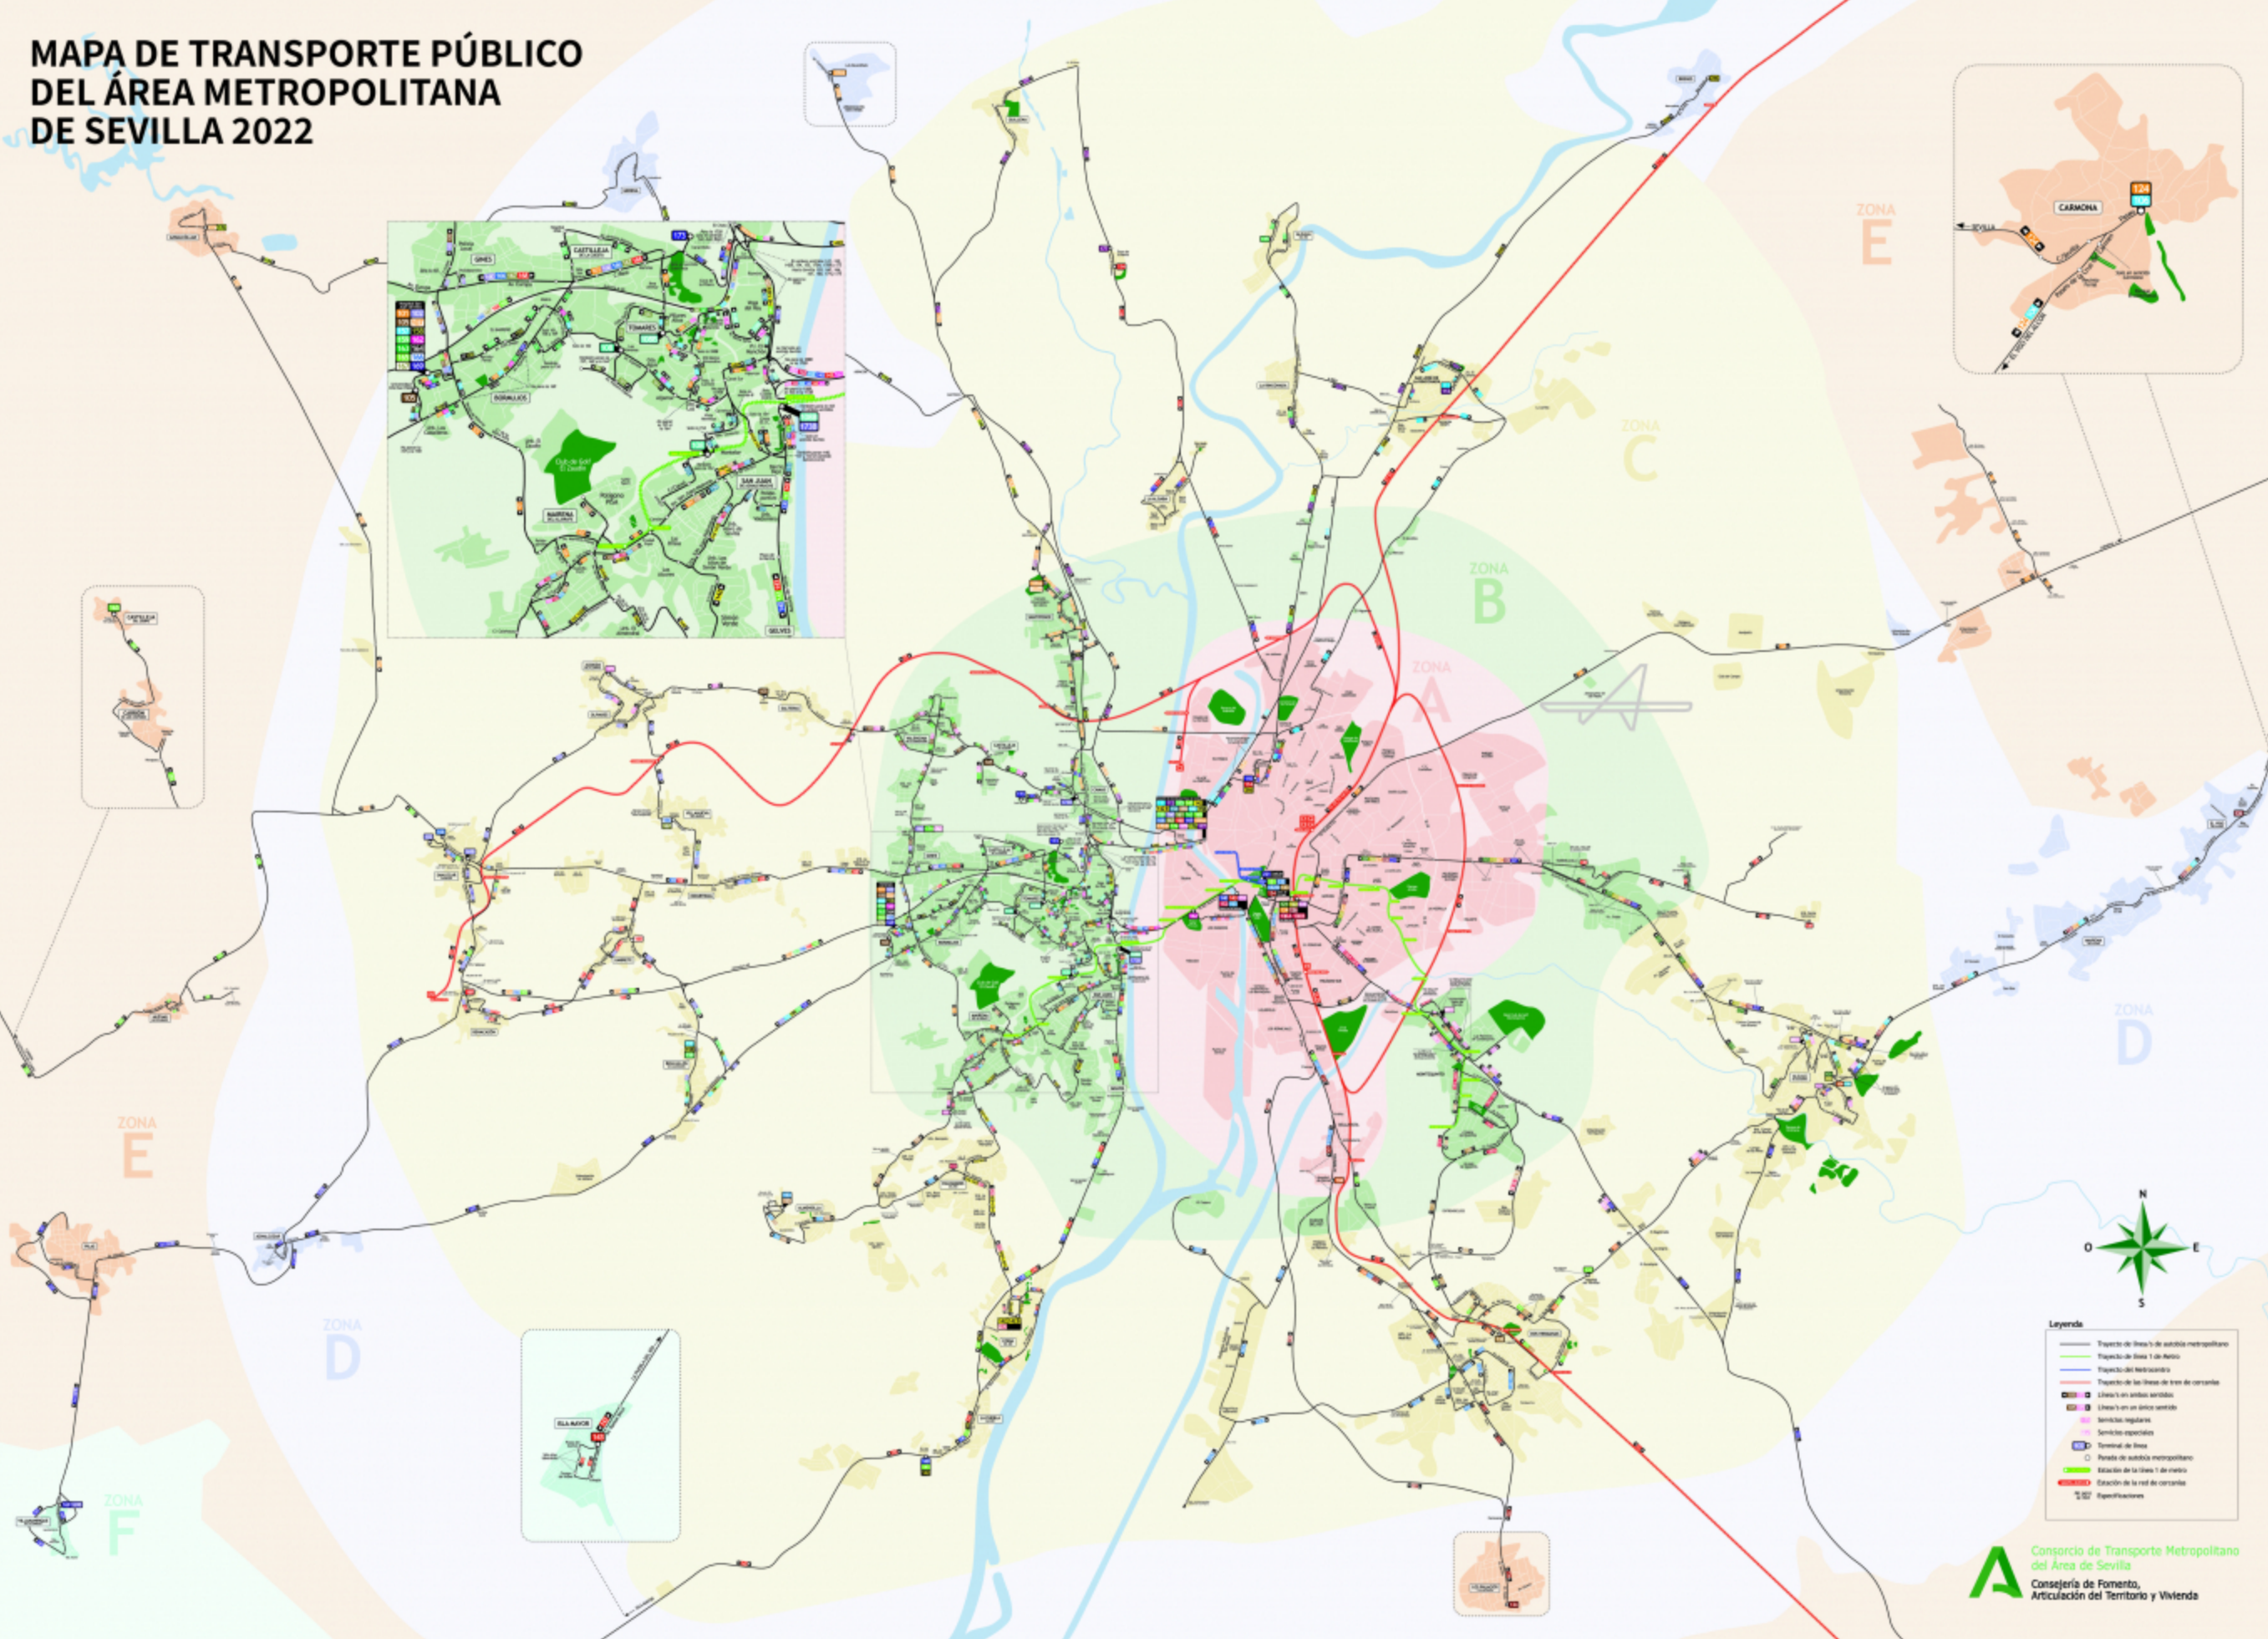

# MAPA DE TRANSPORTE PÚBLICO DEL ÁREA METROPOLITANA DE SEVILLA 2022

**Leyenda**

- Tránsito de líneas de autobús metropolitano
- Tránsito de línea 1 de metro
- Tránsito del ferrocarril
- Tránsito de las líneas de tren de cercanías
- Líneas en un solo sentido
- Líneas en un doble sentido
- Servicios regulares
- Servicios especiales
- Terminal de línea
- Parada de autobús metropolitano
- Estación de la línea 1 de metro
- Estación de la red de cercanías
- Repeticiones