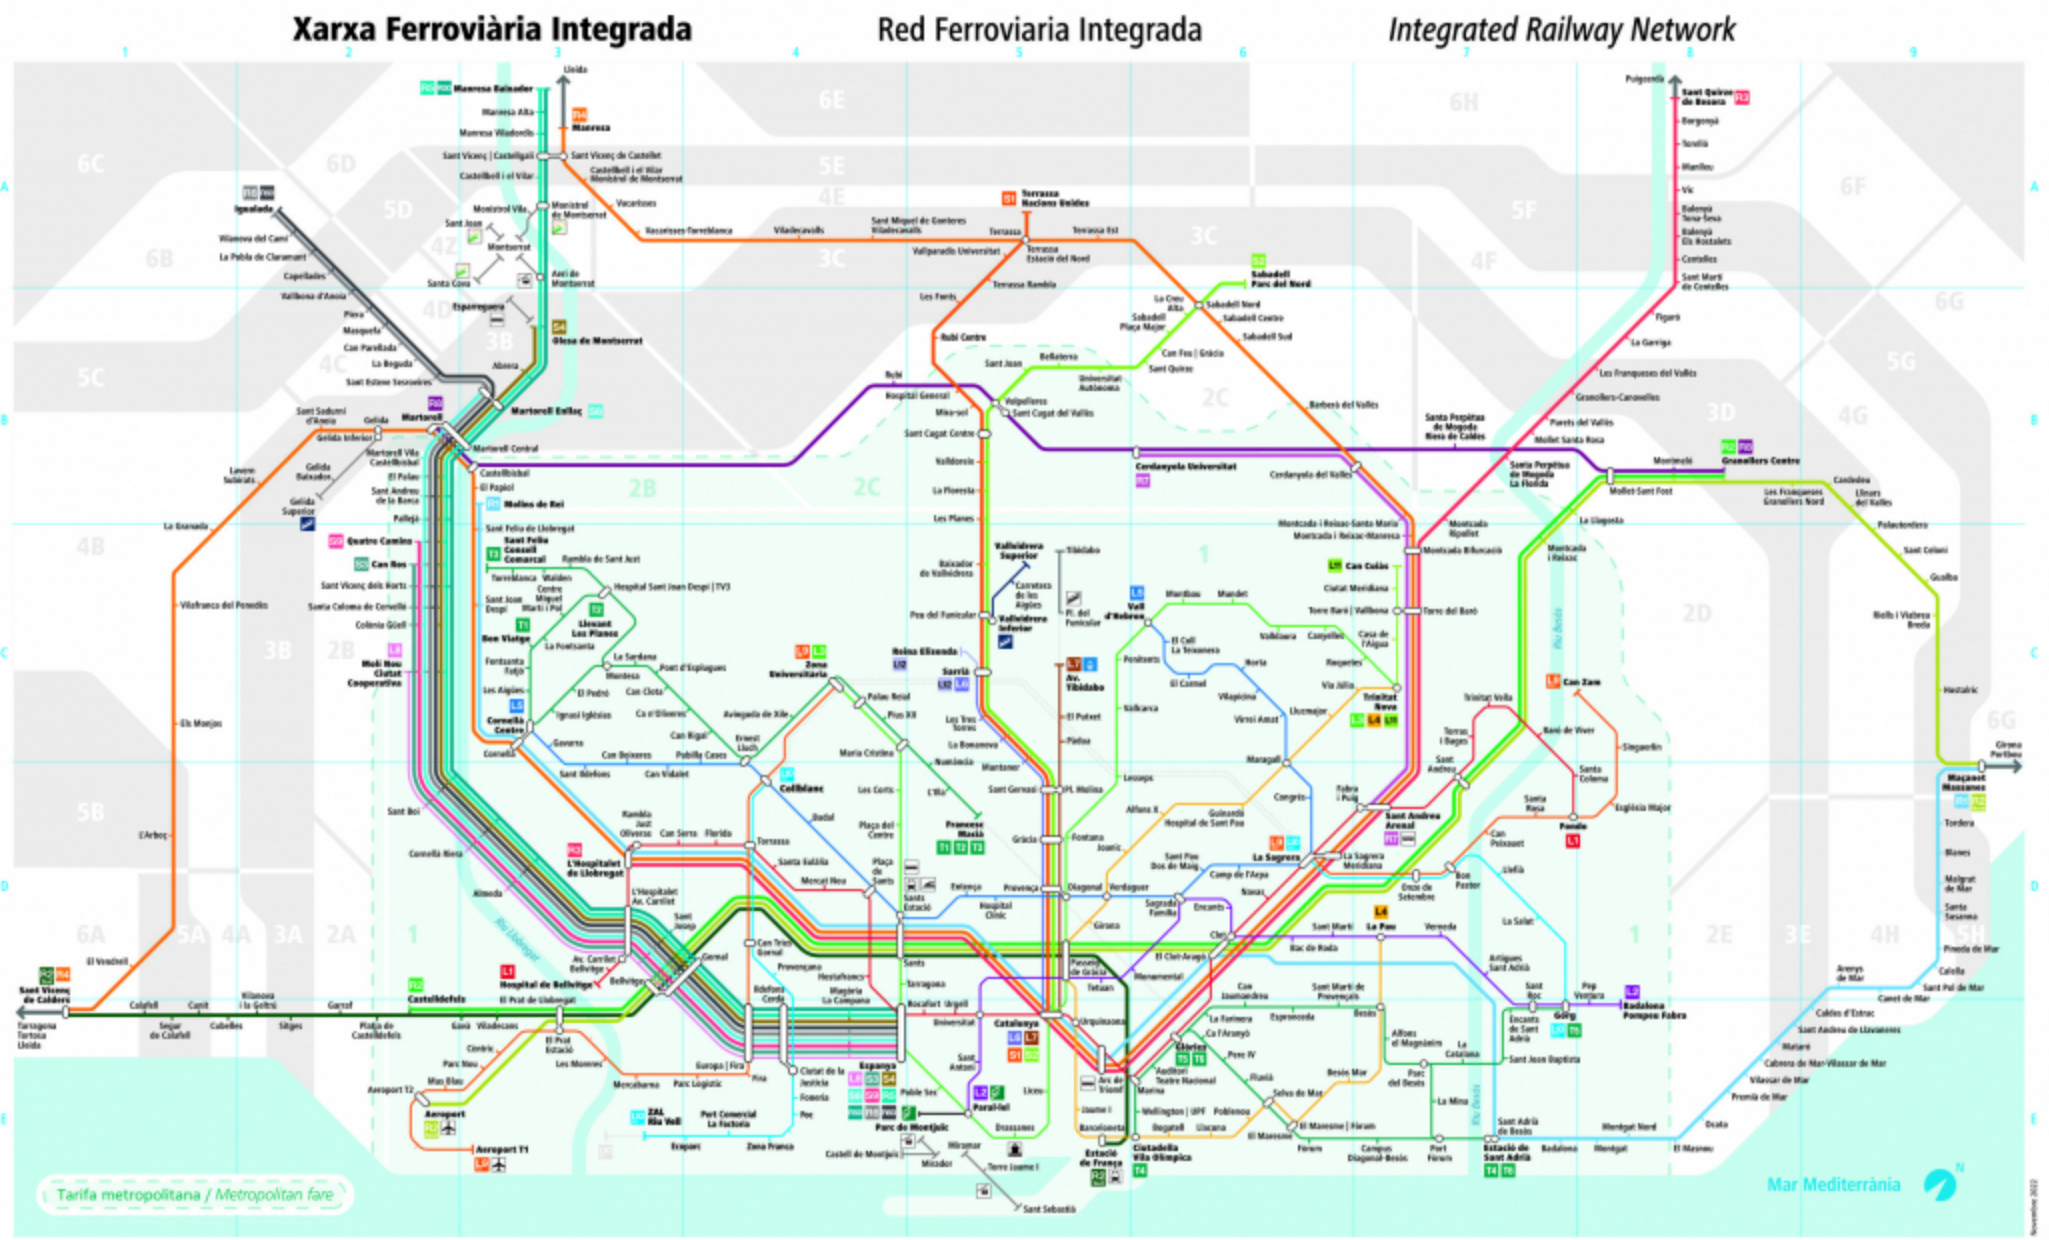

1. **Rodalies**
2. **R1** Molins de Rei Maçanet | Massanes Per Por by Mutaró
   - **R2** Castelldefels Granollers Centre
   - **R3** Aeroport Maçanet | Massanes Per Por by Granollers Centre
   - **R4** Sant Vicenç de Calders Estació de França Per Por by Vilanova i la Geltrú
   - **R5** L'Hospitalet de Llobregat Paülgers Per Por by Vic
   - **R6** Sant Vicenç de Calders Manresa Per Por by Vilatorrada del Penedès
   - **R7** Barcelona-Sant Andreu Arenal Cerdanyola Universitat
   - **R8** Martorell Granollers Centre Per Por by Cerdanyola Universitat
   - **T1** Francesc Macià Bon Viatge
   - **T2** Francesc Macià Llevant | Les Planes
   - **T3** Francesc Macià Sant Feliu | Consell Comarcal
   - **T4** Ciutadella | Vila Olímpica Estació de Sant Adrià Per Por by Av. Diagonal
   - **T5** Glòries Gorg
   - **T6** Glòries Estació de Sant Adrià Per Por by Gran Via

012 Línia d'Informació

900 90 15 15

900 90 15 15

SMS 675 78 70 02

FAX 93 366 32 36

cicubri@fgc.cat

www.fgc.cat

CAC

Estació Pl. Catalunya

Estació Pl. Espanya

Localització de les estacions al mapa
Localización de las estaciones en el mapa
Location of stations on the map

Tarifa metropolitana / Metropolitan fare

A	B	C	D	E	F	G	H	I	J	K	L	M	N	O	P	Q	R	S	T	U	V
01 Abreus	02 Aiguafreda	03 Alcega	04 Alcobla	05 Alcorfa	06 Aldea	07 Aldea de Navarres	08 Aldea de Vilatorrada	09 Aldea de Vilatorrada	10 Aldea de Vilatorrada	11 Aldea de Vilatorrada	12 Aldea de Vilatorrada	13 Aldea de Vilatorrada	14 Aldea de Vilatorrada	15 Aldea de Vilatorrada	16 Aldea de Vilatorrada	17 Aldea de Vilatorrada	18 Aldea de Vilatorrada	19 Aldea de Vilatorrada	20 Aldea de Vilatorrada	21 Aldea de Vilatorrada	22 Aldea de Vilatorrada